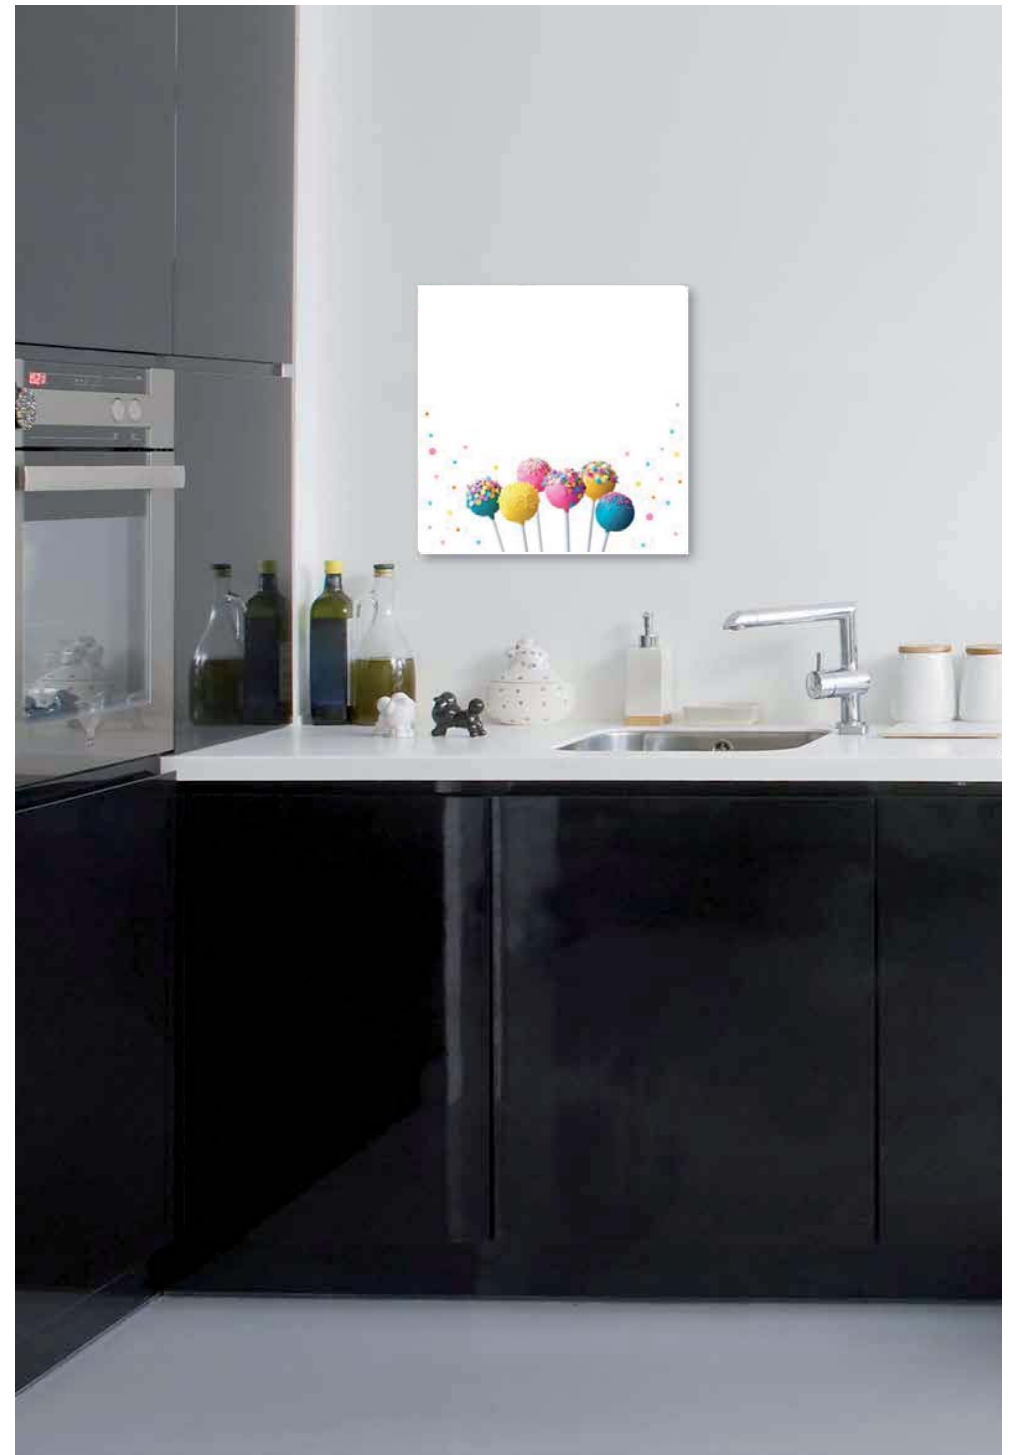

WANDORGANIZER

40x40 cm inklusive Stift und 4 superstarken Magneten

Art.Nr.	Mass	Farbe	VE
100.154101	40x40 cm	weiss	1
100.154102	40x40 cm	schwarz	1
100.154103	40x40 cm	rot	1
100.154104	40x40 cm	spiegel	1

PRODUKTINFOS

Material: Glas auf Aluträgerplatte.

Im Warenumfang enthalten sind ein Stift mit magnetischer Halterung und Filz zum radieren, 4 starke Magnete, 2 Dübel mit Schrauben.

Aufhängung: Die Rückseite der Verpackung dient als Vorlage zum Platzieren der Bohrlöcher.

PRODUKTINFOS

Material: Glas auf Aluträgerplatte.
 Inklusive Stift.

Korkwand

Art.Nr.	Mass	Farbe	inkl. Zubehör	VE	
	29.5 x 39.5	nature	Wandbefestigungs-Set Pins	1	
	39.5x59.5	nature	Wandbefestigungs-Set Pins	1	
	59x79	nature	Wandbefestigungs-Set Pins	1	

Ideal für den häufigen Gebrauch, kratzfest

Ideal für den häufigen Gebrauch, kratzfest

Kreidetafel

Art.Nr.	Mass	Farbe	inkl. Zubehör	VE	
85010	40x60 cm	ass.	Wandbefestigungs-Set 1 Kreide	1	 <p>Assortiert geliefert</p>